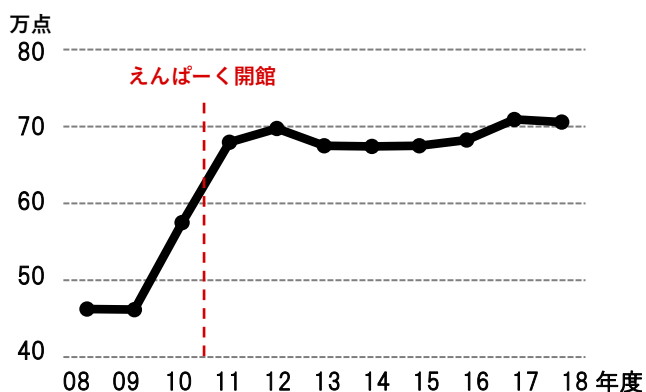

こんなとき役に立ちます！

栽培方法を知りたい。

作物別に栽培方法を調べることができます。農業に携わる方だけでなく、ビギナー向けの情報も豊富に収録されています。

野菜が病気になった。

写真を頼りに目次をたどって診断から防除・農薬情報を調べることができます。雑草や鳥獣害対策の方法も分かります。

おいしい食べ方は？

産地農家による季節のおすすめ料理のレシピが紹介されています。全国の郷土料理の作り方も掲載されています。

農作業で腰痛に…。

腰痛予防や農作業疲れの取り方など、農家におすすめの体操やヨガのやり方を動画で閲覧することができます。

2018年度貸出数がまとまりました。

市立図書館の2018年度の利用状況がまとめ、書籍や映像資料を合計した総貸出数は705,591点でした。70万点を初めて超えた昨年度に引き続き、多くの方にご利用いただきました。今後もより多くの本と皆さんとをつなぐ図書館を目指していきます。

市立図書館 総貸出数の推移