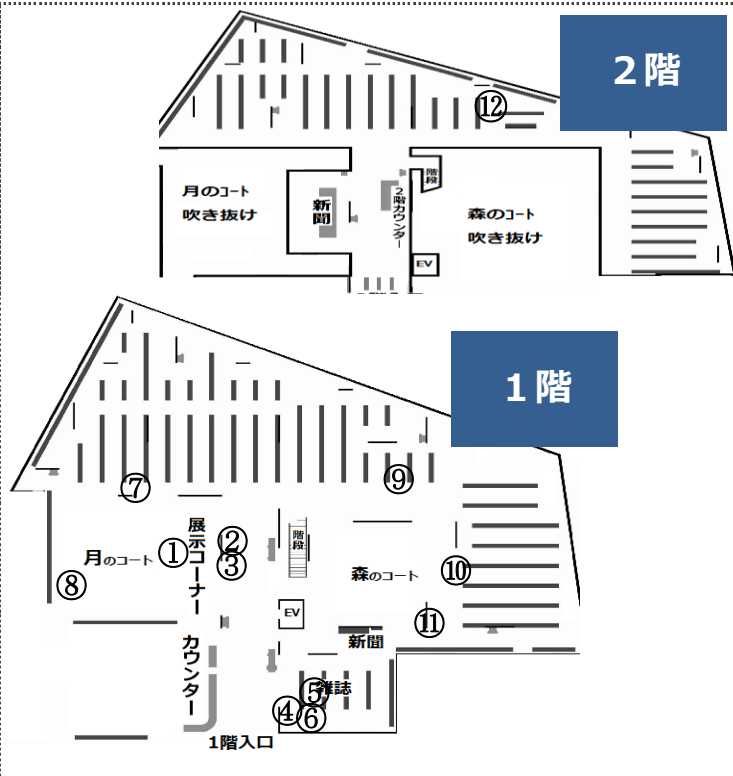

10月の展示・テーマブックス

図書館本館では、皆様の興味関心や時期にあうイベントに関する資料を随時「テーマブックス」として集めて展示・貸し出しております。今月の「展示」と「テーマブックス」は次の通りです。(事情により変更することがあります)

- ① 【展示コーナー】
  装丁・本の学校
- ②
  [~10/5] 【本の寺子屋】
  塩澤実信氏講演会
  ・古田晃関連書籍
  [10/6~] ビブリオバトル
- ③ 【本の寺子屋】
  姜尚中さん講演会
- ④ 【サッカー交換展示】
  ~10/12 宇佐市民図書館より
  大分トリニータ グッズ 観光パンフ
- ⑤ 【行政支援】広報特集
  「集まれ!イクメン」
  (子育て特集)
- ⑥ 【松本山雅】
  横浜 (横浜 FC 戦)
  京都 (京都サンガ戦)
  福岡 (アビスパ福岡戦)