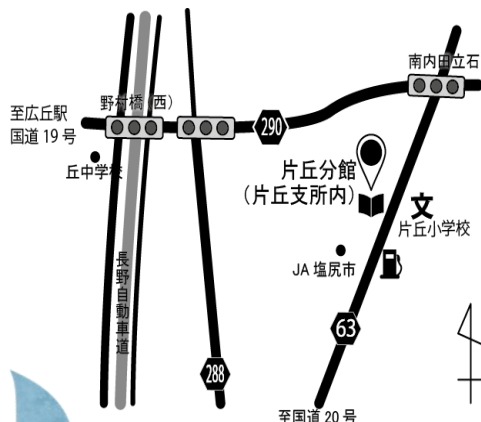

「絵本はまだ早いのでは・・・」、「おとなしく聞けない
から・・・」など不安に思わずお気軽にお越しください。

すくすくおはなし会

日時：6/2 (水)、7/7 (水)、9/1 (水)、
10/6 (水)、2/2 (水)、3/2 (水)
午前11時～11時20分

場所：片丘分館（片丘多目的研修センター2階）

スペシャルおはなし会&交流会

日時：12/1(水) 午前11時～正午

場所：片丘分館（片丘多目的研修センター2階）

問い合わせ

広丘図書館 TEL：0263-52-0728（内線5329） 休館日：月曜日
片丘分館 TEL：0263-52-0280（内線5321） 休館日：日、月曜日
本館 TEL：0263-53-3365 休館日：水曜日、最終週の月曜日

塩尻市立図書館 分館おはなし会のお知らせ

片丘分館

毎月行われる「すくすく子ども相談」にあわせて、小さいお子さん向けのおはなし会を開いています。「絵本はまだ早いのでは・・・」、「おとなしく聞けないから・・・」など不安に思わずお気軽にお越しください。

すくすくおはなし会

日時：6/2 (水)、7/7 (水)、9/1 (水)、
10/6 (水)、2/2 (水)、3/2 (水)
午前11時～11時20分

場所：片丘分館（片丘多目的研修センター2階）

スペシャルおはなし会&交流会

日時：12/1(水) 午前11時～正午

場所：片丘分館（片丘多目的研修センター2階）

広丘図書館

おはなしの世界を一緒に楽しみましょう。
図書館にみんな集まれ～！

3歳以上向け 土曜日おはなし会

日時：毎月第2、4土曜日 午前11時～11時30分

場所：広丘図書館内 フリースペース

0・1・2歳向け おはなしトントン

日時：4/7 (水)、5/5 (水)、6/2 (水)、7/7 (水)、
8/4 (水)、9/1 (水)、10/6 (水)、11/3 (水)、
12/1 (水)、1/5 (水)、2/2 (水)、3/2 (水)
午前10時45分～11時

場所：北部子育て支援センター（えんてらす内）