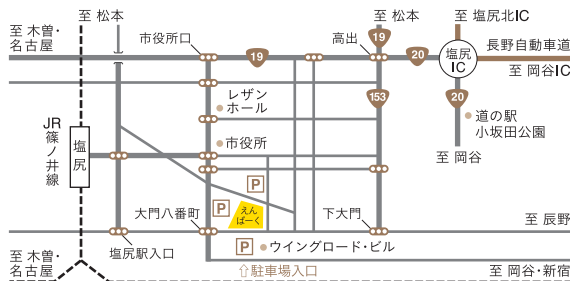

後援、協賛いただける団体、企業等を募集しています。

塩尻市立図書館

〒399-0736 塩尻市大門一番町12番2号 えんぱーく内
TEL 0263・53・3365 FAX 0263・53・3362
E-mail tosho@city.shiojiri.lg.jp

【電 車】JR塩尻駅下車、東口(正面口)から徒歩約8分

【車】長野自動車道 塩尻ICから約10分

※駐車場は市民交流センター平面駐車場または市営大門駐車場をご利用ください。