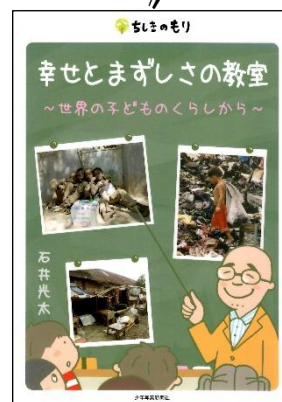

『おくらあやおふるさとの伝承料理 ⑪ わくわくお正月とおもち』
奥村彪生/文 中川学/絵
農山漁村文化協会

『いっしょにつくろう! 季節をたべる冬の保存食・行事食』
濱田美里/著
藤田美菜子/絵 アリス館

『しめかざり』
森須磨子/文・絵
福音館書店

\\ 今月のおすすめ本 \\

北小野
分館

『もりのおくの おちやかいへ』

みやこしあきこ / 著
偕成社

お父さんの忘れ物の箱を持って雪道を追いかけるキッコちゃん。途中、不思議な体験をするけれど、おばあちゃんの家に行けたかな？箱の中身はどうなったかな？きれいな絵の世界に引きこまれます。

\\ SDGsの本 \\

『幸せとまずしさの教室 世界の子どものくらしから』

石井光太 / 著
少年写真新聞社

ストリートチルドレン、児童労働。これらの言葉から「毎日大変な仕事をして生きているかわいそうな子どもたち」が思い浮かぶかもしれません。それも事実。でも、たいへんな生活の中にも楽しさを見つけて夢や希望を持って生きる彼らに勇気をもらえます。

読書推進アドバイザー 北原まりのおすすめ本

おとうさんに「もうすぐ今年もおわりだね」と言われたくまのこはびっくり！おかあさんから、今年が終わったら「らいねん」が来ると聞いて、「らいねん」のための準備をお手伝いします。子どもに説明が難しい年越しの行事が、絵本の中でくまくと楽しく体験できます。