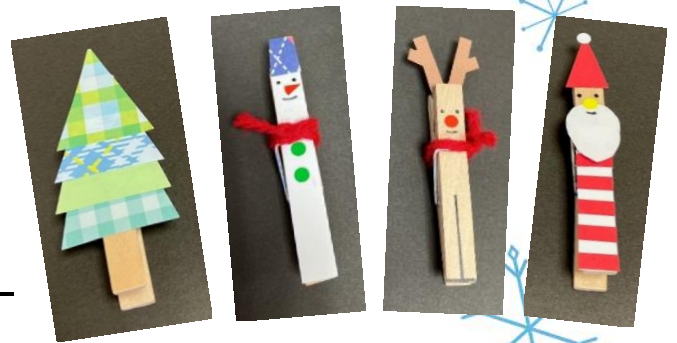

主催 塩尻市立図書館 塩尻東分館

共催 塩尻東公民館

クリスマスクリップを作ろう！

木のクリップでクリスマスの飾りを作しましょう

日時 11月23日(土) ~ 12月24日(火)

場所 図書館 塩尻東分館

対象 どなたでも

参加費・申し込みはいりません。

1日1つ、期間中1人4個作れます。

材料がなくなりしだい終わりです。