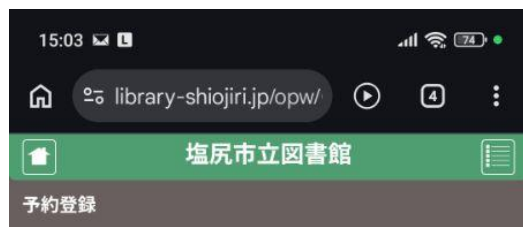

スマホで簡単！ 図書予約～受け取り①

塩尻市立図書館
HPの右上から
ログイン

利用カードの利用券
番号からパスワード
登録可能

蔵書検索

借りたい
本を「予約
かご」へ

スマホで簡単！ 図書予約～受け取り②

予約かごへ戻る

入力

確認

完了

以下の項目を入力してください。
指定順での受取を希望する場合は、テキストボックスに確保順を入力してください

| | |
|------|---|
| 受取方法 | <input checked="" type="checkbox"/> 指定しない |
| 予約資料 | 1. 蜂蜜パイ |
| 受取館 | 本館 |
| 連絡方法 | 電話:090 [redacted] |

確認ページへ

受取する場所(えんぱーくかお近くの分館)と連絡方法を選択