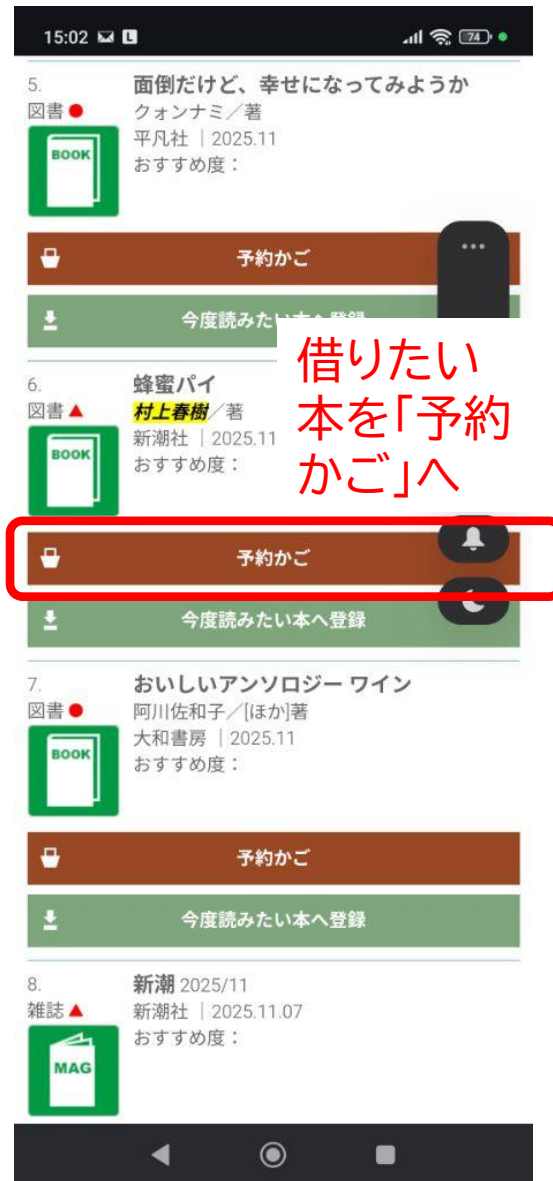

スマホで簡単！ 図書予約～受け取り①

塩尻市立図書館
HPの右上から
ログイン

利用カードの利用券
番号からパスワード
登録可能

蔵書検索

借りたい
本を「予約
かご」へ

スマホで簡単！ 図書予約～受け取り②

予約かごへ戻る

入力

確認

完了

以下の項目を入力してください。
指定順での受取を希望する場合は、テキストボックスに確保順を入力してください

| | |
|------|---|
| 受取方法 | <input checked="" type="checkbox"/> 指定しない |
| 予約資料 | 1. 蜂蜜パイ |
| 受取館 | 本館 |
| 連絡方法 | 電話:090 [redacted] |

確認ページへ

受取する場所(えんぱーくかお近くの分館)と連絡方法を選択

前の画面へ戻る

予約をする場合は、「予約登録へ」ボタンを押してください。

| |
|---|
| <input checked="" type="checkbox"/> 予約カート登録状況 |
| 1冊 (図書:1) |
| 1. 蜂蜜パイ 村上春樹/著 新潮社 |

予約登録へ

予約登録へをクリック

予約かごへ戻る

入力

確認