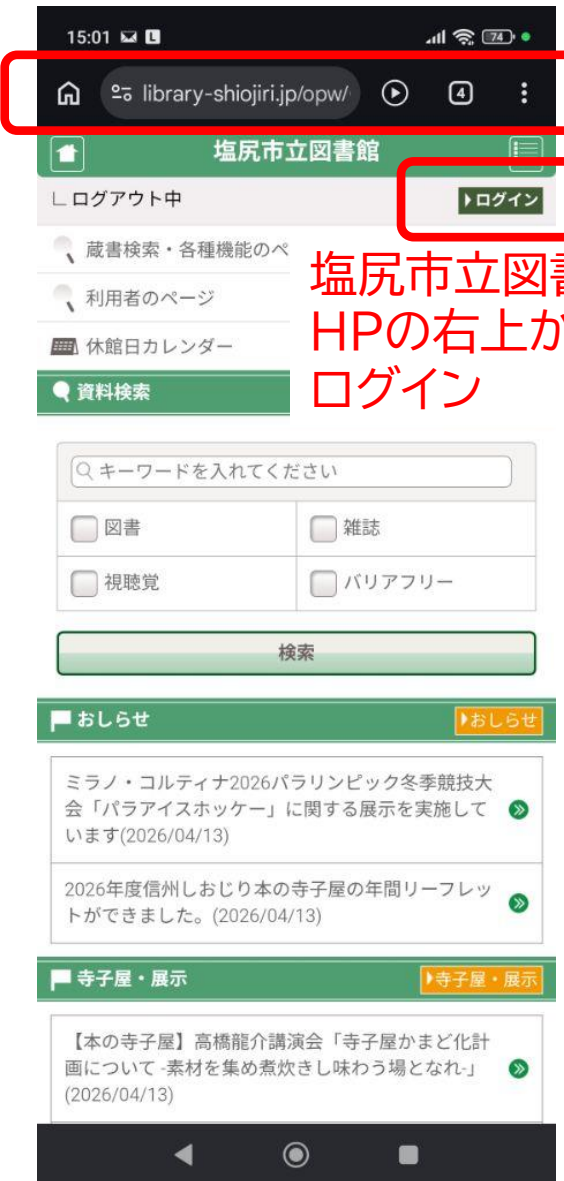

スマホで簡単！ 図書予約～受け取り①

塩尻市立図書館
HPの右上から
ログイン

利用カードの利用券
番号からパスワード
登録可能

蔵書検索

借りたい
本を「予約
かご」へ

スマホで簡単！ 図書予約～受け取り②

予約かごへ戻る

入力

確認

完了

以下の項目を入力してください。
指定順での受取を希望する場合は、テキストボックスに確保順を入力してください

| | |
|------|---|
| 受取方法 | <input checked="" type="checkbox"/> 指定しない |
| 予約資料 | 1. 蜂蜜パイ |
| 受取館 | 本館 |
| 連絡方法 | 電話:090 [redacted] |

確認ページへ

受取する場所(えんぱーくかお近くの分館)と連絡方法を選択