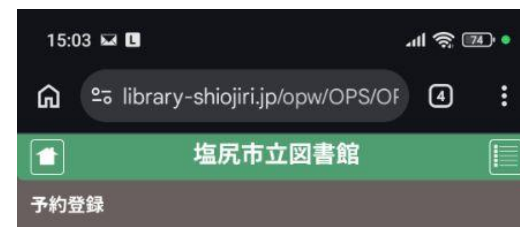

スマホで簡単！ 図書予約～受け取り①

塩尻市立図書館
HPの右上から
ログイン

利用カードの利用券
番号からパスワード
登録可能

蔵書検索

借りたい
本を「予約
かご」へ

スマホで簡単！ 図書予約～受け取り②

予約かごへ戻る

入力

確認

完了

以下の項目を入力してください。
指定順での受取を希望する場合は、テキストボックスに確保順を入力してください

| | |
|------|---|
| 受取方法 | <input checked="" type="checkbox"/> 指定しない |
| 予約資料 | 1. 蜂蜜パイ |
| 受取館 | 本館 |
| 連絡方法 | 電話:090 [redacted] |

確認ページへ

受取する場所(えんぱーくかお近くの分館)と連絡方法を選択

前の画面へ戻る

予約をする場合は、「予約登録へ」ボタンを押してください。

| |
|---|
| <input checked="" type="checkbox"/> 予約カート登録状況 |
| 1冊 (図書:1) |
| 1. 蜂蜜パイ 村上春樹/著 新潮社 |

予約登録へ

予約登録へをクリック

予約かごへ戻る

入力

確認