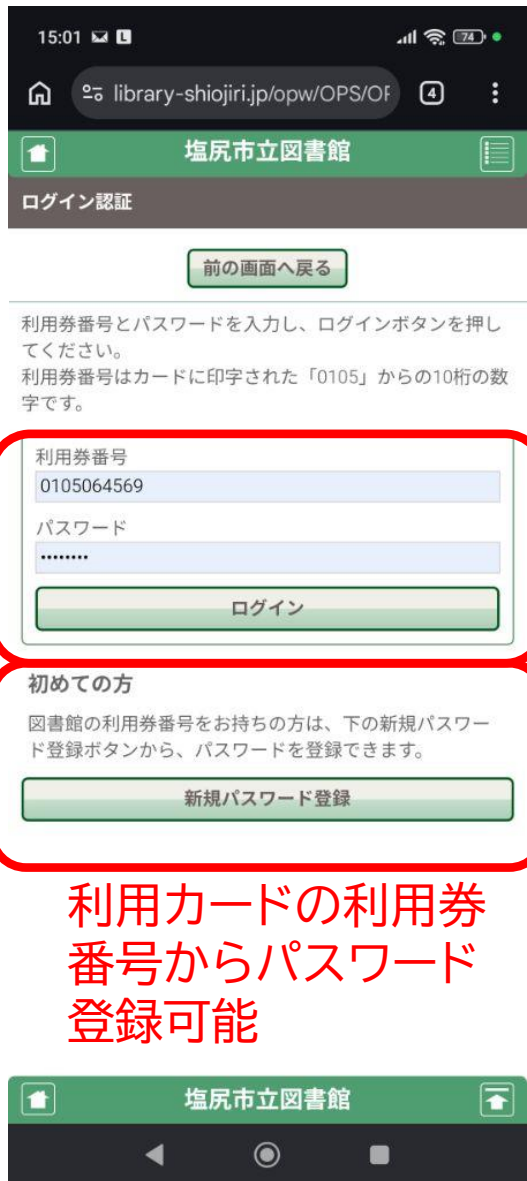

スマホで簡単！ 図書予約～受け取り①

塩尻市立図書館
HPの右上から
ログイン

利用カードの利用券
番号からパスワード
登録可能

蔵書検索

借りたい
本を「予約
かご」へ

スマホで簡単！ 図書予約～受け取り②

予約かごへ戻る

入力

確認

完了

以下の項目を入力してください。
指定順での受取を希望する場合は、テキストボックスに確保順を入力してください

| | |
|------|---|
| 受取方法 | <input checked="" type="checkbox"/> 指定しない |
| 予約資料 | 1. 蜂蜜パイ |
| 受取館 | 本館 |
| 連絡方法 | 電話:090 [redacted] |

確認ページへ

受取する場所(えんぱーくかお近くの分館)と連絡方法を選択