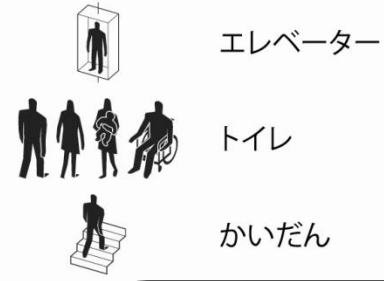

1F 児童コーナー 配架案内

《本の並びかた》

・本だなの左から右へ、上から下へ、順番にならんでいます。

《ラベルのみかた》

●ものがたりの本 17 から 20 のたな

●知識の本 7 から 12 のたな

・本の内容で、0から8の数字を使って、分けてあります。

としょかん
いりぐち

児童
カウンター

子育て支援
センター
カウンター

こあらのおへや
①

こあらのおへや
②

たいよう 太陽のコート

太陽のコートテーマブック
毎月テーマをかえて本を
紹介しています。

雑誌

本を調べるパソコン

セルフ貸出機

紙芝居

えほんは、タイトルの
あいうえお順で
なっています。

あたらしい本はここに並びます。

物語は、作者名のアイウエオ順でなっています。

ちよこつと
若葉テーマ

★おはなし会★
毎週土曜日11:00~11:30
絵本の読み聞かせ、紙芝居
パネルシアターなど、楽しい
おはなし会をしています。

インターネットが利用できる
パソコンです。カウンターで
お申し込みください。