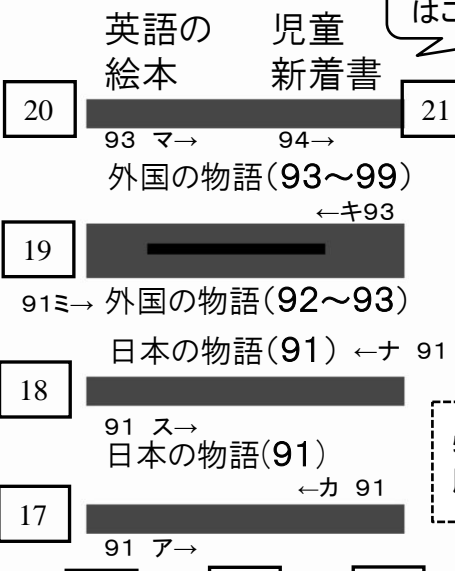

1F 児童コーナー 配架案内

《本の並びかた》

・本だなの左から右へ、上から下へ、順番にならんでいます。

《ラベルのみかた》

●ものがたりの本 17 から 20 のたな

●知識の本 7 から 12 のたな

・本の内容で、0から8の数字を使って、分けてあります。

としょかん
いりぐち

児童
カウンター

子育て支援
センター
カウンター

こあらのおへや
①

こあらのおへや
②

たいよう 太陽のコート

太陽のコートテーマブック
毎月テーマをかえて本を
紹介しています。

雑誌

本を調べるパソコン

セルフ貸出機

紙芝居

えほんは、タイトルの
あいうえお順で
なっています。

あたらしい本はここに並びます。

物語は、作者名のアイウエオ順でなっています。

ちよこつと
若葉テーマ

★おはなし会★
毎週土曜日11:00~11:30
絵本の読み聞かせ、紙芝居
パネルシアターなど、楽しい
おはなし会をしています。

インターネットが利用できる
パソコンです。カウンターで
お申し込みください。