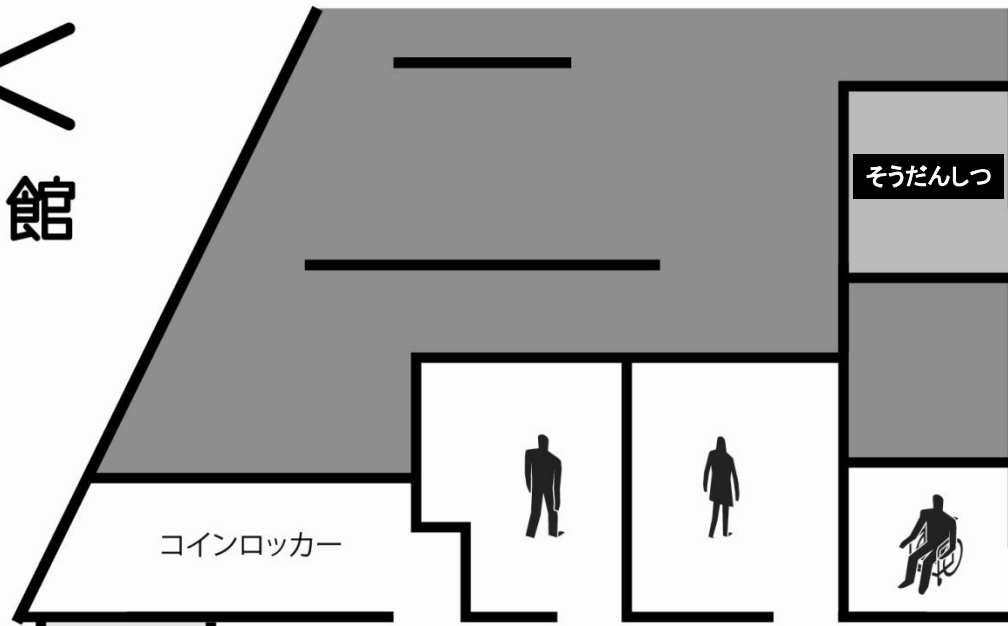

1F 児童コーナー 配架案内

《本の並びかた》

・本だなの左から右へ、上から下へ、順番にならんでいます。

《ラベルのみかた》

●ものがたりの本 17 から 20 のたな

●知識の本 7 から 12 のたな

・本の内容で、0から8の数字を使って、分けてあります。

としょかん
いりぐち

児童
カウンター

子育て支援
センター
カウンター

こあらのおへや
①

こあらのおへや
②

たいよう 太陽のコート

太陽のコートテーマブック
毎月テーマをかえて本を
紹介しています。

雑誌

本を調べるパソコン

セルフ貸出機

紙芝居

えほんは、タイトルの
あいうえお順で
なっています。

あたらしい本はここに並びます。

物語は、作者名のアイウエオ順でなっています。

ちよこつと
若葉テーマ

★おはなし会★
毎週土曜日11:00~11:30
絵本の読み聞かせ、紙芝居
パネルシアターなど、楽しい
おはなし会をしています。

インターネットが利用できる
パソコンです。カウンターで
お申し込みください。