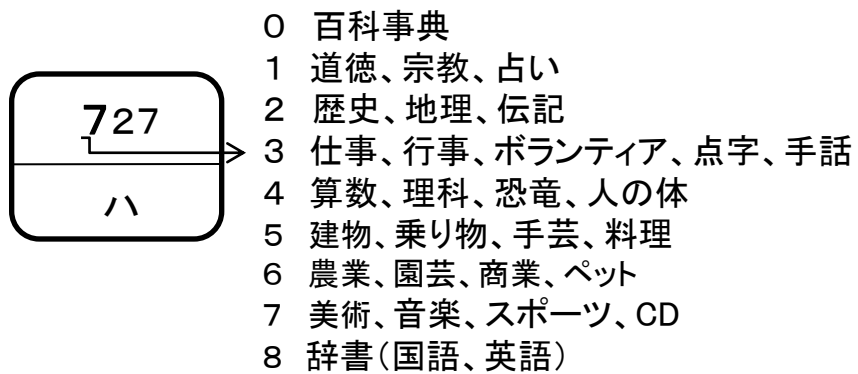

1F 児童コーナー 配架案内

《本の並びかた》

・本だなの左から右へ、上から下へ、順番にならんでいます。

《ラベルのみかた》

●ものがたりの本 17 から 20 のたな

●知識の本 7 から 12 のたな

・本の内容で、0から8の数字を使って、分けてあります。

としょかん
いりぐち

児童
カウンター

子育て支援
センター
カウンター

こあらのおへや
①

こあらのおへや
②

たいよう 太陽のコート

太陽のコートテーマブック
毎月テーマをかえて本を
紹介しています。

雑誌

本を調べるパソコン

セルフ貸出機

紙芝居

えほんは、タイトルの
あいうえお順で
なっています。

あたらしい本はここに並びます。

物語は、作者名のアイウエオ順でなっています。

ちよこつと
若葉テーマ

★おはなし会★
毎週土曜日11:00~11:30
絵本の読み聞かせ、紙芝居
パネルシアターなど、楽しい
おはなし会をしています。

インターネットが利用できる
パソコンです。カウンターで
お申し込みください。