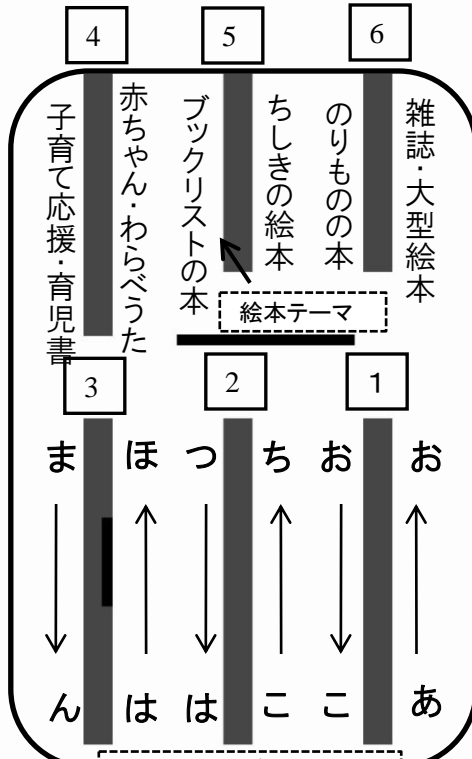

1F 児童コーナー 配架案内

《本の並びかた》

・本だなの左から右へ、上から下へ、順番にならんでいます。

《ラベルのみかた》

●ものがたりの本 17 から 20 のたな

●知識の本 7 から 12 のたな

・本の内容で、0から8の数字を使って、分けてあります。

としょかん
いりぐち

児童
カウンター

子育て支援
センター
カウンター

こあらのおへや
①

こあらのおへや
②

たいよう 太陽のコート

太陽のコートテーマブック
毎月テーマをかえて本を
紹介しています。

雑誌

本を調べるパソコン

セルフ貸出機

紙芝居

えほんは、タイトルの
あいうえお順で
なっています。

あたらしい本はここに並びます。

物語は、作者名のアイウエオ順でなっています。

ちよこつと
若葉テーマ

★おはなし会★
毎週土曜日11:00~11:30
絵本の読み聞かせ、紙芝居
パネルシアターなど、楽しい
おはなし会をしています。

インターネットが利用できる
パソコンです。カウンターで
お申し込みください。